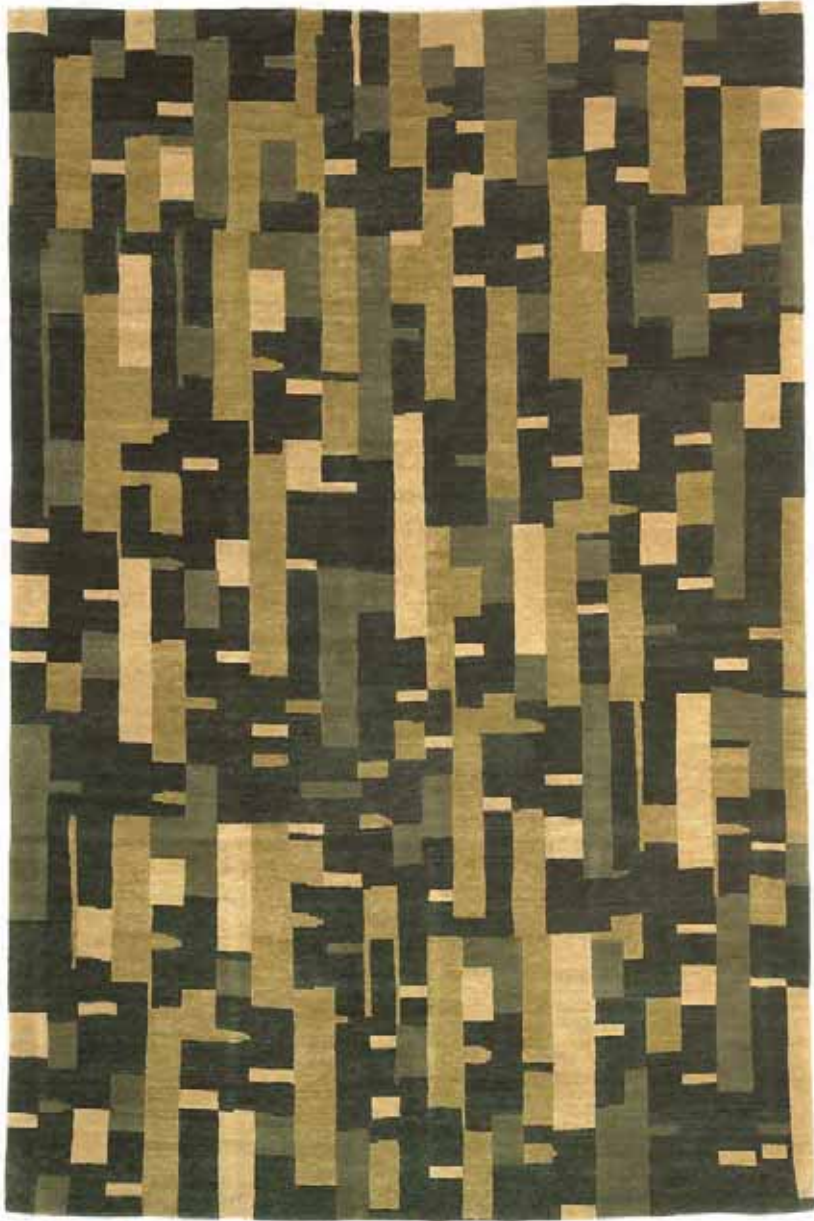

## essential

collezione di tappeti su misura  
disponibili in 14 varianti colore  
con o senza bordo.

carpet collection, made to  
measure with or without  
border 14 colours available

spatula

spatula red

spatula green

spatula brown/r

**big spatula**

formati/size (cm)

220x220 - 300x300